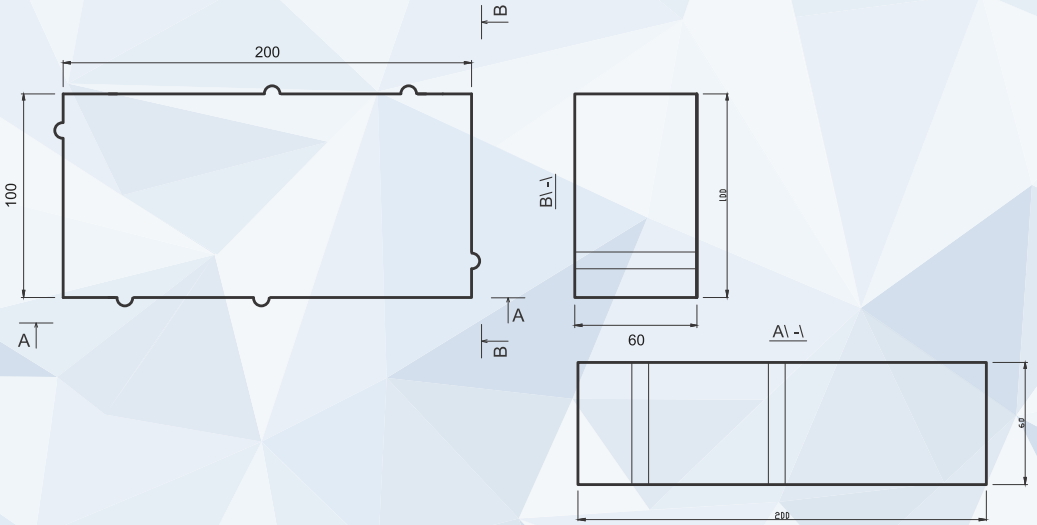

A

B

C

1 m ²	1 paddon	1 paddon	1 əd	1 paddon
100,00 əd	1000 əd	10,00 m ²	1,30 kq	1300,00 kq
Rənglər / Colors		Ölçülər / Size (mm)		
		W	L	H
		100	100	60
				

(A)

(B)

(C)

1 paddon	1 əd	1 paddon	1 paddon	1 m ²
1872,00 kq	5,20 kq	14,40 m ²	360 əd	25,00 əd
Ölçülər / Size (mm)			Rənglər / Colors	
W	L	H		
200	200	60		

A

B

C

1 m ²	1 paddon	1 paddon	1 əd	1 paddon
50,00 əd	720 əd	14,40 m ²	2,60 kq	1872,00 kq
Rənglər / Colors		Ölçülər / Size (mm)		
		W	L	H
		100	200	60

A

1 paddon	1 əd	1 paddon	1 paddon	1 m ²
1737,60 kq	1,81 kq	13,82 m ²	960 əd	69,44 əd
Ölçülər / Size (mm)			Rənglər / Colors	
W	L	H		
120	120	60		
				
				

A

B

C

1 m ²	1 paddon	1 paddon	1 əd	1 paddon
36,50 əd	480 əd	13,20 m ²	3,68 kq	1766,40 kq

Rənglər / Colors			Ölçülər / Size (mm)		
W	L	H	W	L	H
132	252	60			

A

B

- Bir poddon üzərində olan daşların miqdarı: 12 m²
- The quantity of stone on one pallet: 12 m²