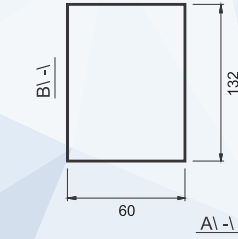

A

B

C

1 m ²	1 paddon	1 paddon	1 əd	1 paddon
100,00 əd	1000 əd	10,00 m ²	1,30 kq	1300,00 kq
Rənglər / Colors		Ölçülər / Size (mm)		
		W	L	H
		100	100	60
				

(A)

(B)

(C)

1 paddon	1 əd	1 paddon	1 paddon	1 m ²
1872,00 kq	5,20 kq	14,40 m ²	360 əd	25,00 əd
Ölçülər / Size (mm)			Rənglər / Colors	
W	L	H		
200	200	60		

A

B

C

1 m ²	1 paddon	1 paddon	1 əd	1 paddon
50,00 əd	720 əd	14,40 m ²	2,60 kq	1872,00 kq
Rənglər / Colors		Ölçülər / Size (mm)		
		W	L	H
		100	200	60

A

1 paddon	1 əd	1 paddon	1 paddon	1 m ²
1737,60 kq	1,81 kq	13,82 m ²	960 əd	69,44 əd
Ölçülər / Size (mm)			Rənglər / Colors	
W	L	H		
120	120	60		
				
				

A

B

C

1 m ²	1 paddon	1 paddon	1 əd	1 paddon
36,50 əd	480 əd	13,20 m ²	3,68 kq	1766,40 kq

Rənglər / Colors			Ölçülər / Size (mm)		
W	L	H	W	L	H
132	252	60			

A

B

- Bir poddon üzərində olan daşların miqdarı: 12 m²
- The quantity of stone on one pallet: 12 m²