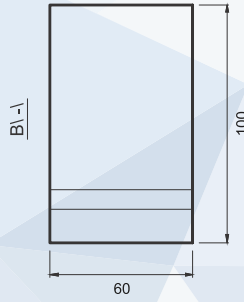

A

B

C

1 m ²	1 paddon	1 paddon	1 əd	1 paddon
100,00 əd	1000 əd	10,00 m ²	1,30 kq	1300,00 kq
Rənglər / Colors		Ölçülər / Size (mm)		
		W	L	H
		100	100	60
				

(A)

(B)

(C)

1 paddon	1 əd	1 paddon	1 paddon	1 m ²
1872,00 kq	5,20 kq	14,40 m ²	360 əd	25,00 əd
Ölçülər / Size (mm)			Rənglər / Colors	
W	L	H		
200	200	60		

A

B

C

1 m ²	1 paddon	1 paddon	1 əd	1 paddon
50,00 əd	720 əd	14,40 m ²	2,60 kq	1872,00 kq
Rənglər / Colors		Ölçülər / Size (mm)		
		W	L	H
		100	200	60

A

1 paddon	1 əd	1 paddon	1 paddon	1 m ²
1737,60 kq	1,81 kq	13,82 m ²	960 əd	69,44 əd
Ölçülər / Size (mm)			Rənglər / Colors	
W	L	H		
120	120	60		
				
				

A

B

C

1 m ²	1 paddon	1 paddon	1 əd	1 paddon
36,50 əd	480 əd	13,20 m ²	3,68 kq	1766,40 kq

Rənglər / Colors			Ölçülər / Size (mm)		
W	L	H	W	L	H
132	252	60			

A

B

- Bir poddon üzərində olan daşların miqdarı: 12 m²
- The quantity of stone on one pallet: 12 m²

1 poddon	1 əd	1 poddon	1 m ²
1499,04 kq	0,70 kq	240 əd	20 əd
	1,58 kq	264 əd	22 əd
	2,38 kq	384 əd	32 əd

Ölçülər / Size (mm)			Rənglər / Colors		
W	L	H			
112	56	60			
112	112	60			
112	168	60			