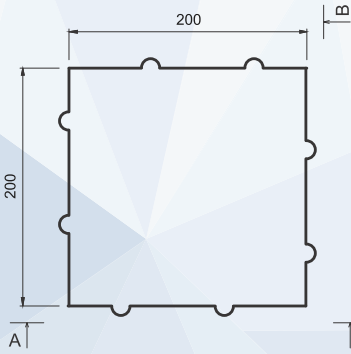

A

B

C

1 m ²	1 paddon	1 paddon	1 əd	1 paddon
100,00 əd	1000 əd	10,00 m ²	1,30 kq	1300,00 kq
Rənglər / Colors		Ölçülər / Size (mm)		
		W	L	H
		100	100	60
				

(A)

(B)

(C)

1 paddon	1 əd	1 paddon	1 paddon	1 m ²
1872,00 kq	5,20 kq	14,40 m ²	360 əd	25,00 əd
Ölçülər / Size (mm)			Rənglər / Colors	
W	L	H		
200	200	60		

A

B

C

1 m ²	1 paddon	1 paddon	1 əd	1 paddon
50,00 əd	720 əd	14,40 m ²	2,60 kq	1872,00 kq
Rənglər / Colors		Ölçülər / Size (mm)		
		W	L	H
		100	200	60

A

1 paddon	1 əd	1 paddon	1 paddon	1 m ²
1737,60 kq	1,81 kq	13,82 m ²	960 əd	69,44 əd
Ölçülər / Size (mm)			Rənglər / Colors	
W	L	H		
120	120	60		
				
				

A

B

C

1 m ²	1 paddon	1 paddon	1 əd	1 paddon
36,50 əd	480 əd	13,20 m ²	3,68 kq	1766,40 kq

Rənglər / Colors			Ölçülər / Size (mm)		
W	L	H	W	L	H
132	252	60			

A

B

- Bir poddon üzərində olan daşların miqdarı: 12 m²
- The quantity of stone on one pallet: 12 m²

1 poddon	1 əd	1 poddon	1 m ²
1499,04 kq	0,70 kq	240 əd	20 əd
	1,58 kq	264 əd	22 əd
	2,38 kq	384 əd	32 əd

Ölçülər / Size (mm)			Rənglər / Colors		
W	L	H			
112	56	60			
112	112	60			
112	168	60			