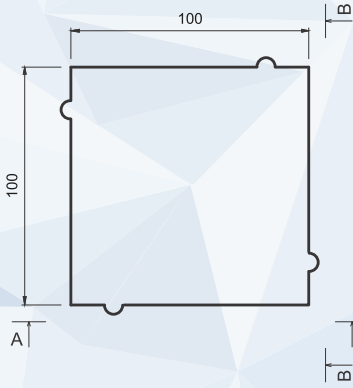

A

B

C

1 m ²	1 paddon	1 paddon	1 əd	1 paddon
100,00 əd	1000 əd	10,00 m ²	1,30 kq	1300,00 kq
Rənglər / Colors		Ölçülər / Size (mm)		
		W	L	H
		100	100	60
				

(A)

(B)

(C)

1 paddon	1 əd	1 paddon	1 paddon	1 m ²
1872,00 kq	5,20 kq	14,40 m ²	360 əd	25,00 əd
Ölçülər / Size (mm)			Rənglər / Colors	
W	L	H		
200	200	60		

A

B

C

1 m ²	1 paddon	1 paddon	1 əd	1 paddon
50,00 əd	720 əd	14,40 m ²	2,60 kq	1872,00 kq
Rənglər / Colors		Ölçülər / Size (mm)		
		W	L	H
		100	200	60

A

1 paddon	1 əd	1 paddon	1 paddon	1 m ²
1737,60 kq	1,81 kq	13,82 m ²	960 əd	69,44 əd
Ölçülər / Size (mm)			Rənglər / Colors	
W	L	H		
120	120	60		
				
				

A

B

C

1 m ²	1 paddon	1 paddon	1 əd	1 paddon
36,50 əd	480 əd	13,20 m ²	3,68 kq	1766,40 kq

Rənglər / Colors			Ölçülər / Size (mm)		
W	L	H	W	L	H
132	252	60			

A

B

- Bir poddon üzərində olan daşların miqdarı: 12 m²
- The quantity of stone on one pallet: 12 m²

1 poddon	1 əd	1 poddon	1 m ²
1499,04 kq	0,70 kq	240 əd	20 əd
	1,58 kq	264 əd	22 əd
	2,38 kq	384 əd	32 əd

Ölçülər / Size (mm)			Rənglər / Colors		
W	L	H			
112	56	60			
112	112	60			
112	168	60			