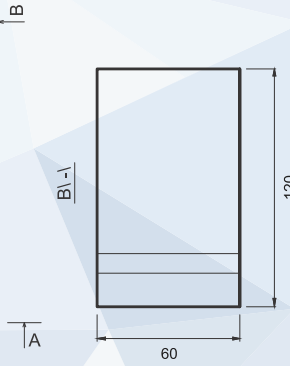

A

B

C

1 m ²	1 paddon	1 paddon	1 əd	1 paddon
100,00 əd	1000 əd	10,00 m ²	1,30 kq	1300,00 kq
Rənglər / Colors		Ölçülər / Size (mm)		
		W	L	H
		100	100	60
				

(A)

(B)

(C)

1 paddon	1 əd	1 paddon	1 paddon	1 m ²
1872,00 kq	5,20 kq	14,40 m ²	360 əd	25,00 əd
Ölçülər / Size (mm)			Rənglər / Colors	
W	L	H		
200	200	60		

A

B

C

1 m ²	1 paddon	1 paddon	1 əd	1 paddon
50,00 əd	720 əd	14,40 m ²	2,60 kq	1872,00 kq
Rənglər / Colors		Ölçülər / Size (mm)		
		W	L	H
		100	200	60

A

1 paddon	1 əd	1 paddon	1 paddon	1 m ²
1737,60 kq	1,81 kq	13,82 m ²	960 əd	69,44 əd
Ölçülər / Size (mm)			Rənglər / Colors	
W	L	H		
120	120	60		
				
				

A

B

C

1 m ²	1 paddon	1 paddon	1 əd	1 paddon
36,50 əd	480 əd	13,20 m ²	3,68 kq	1766,40 kq

Rənglər / Colors			Ölçülər / Size (mm)		
W	L	H	W	L	H
132	252	60			

A

B

- Bir poddon üzərində olan daşların miqdarı: 12 m²
- The quantity of stone on one pallet: 12 m²