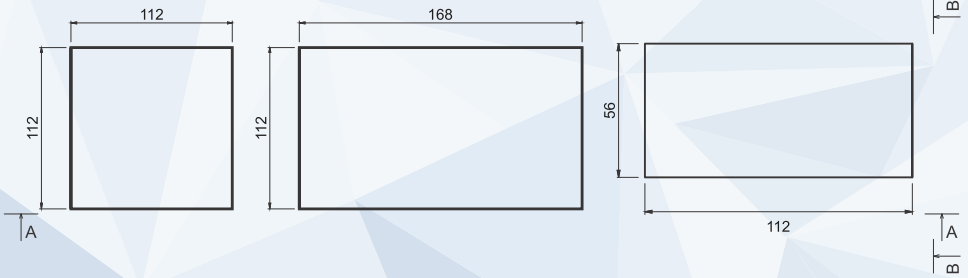

A

B

C

1 m ²	1 paddon	1 paddon	1 əd	1 paddon
36,50 əd	480 əd	13,20 m ²	3,68 kq	1766,40 kq

Rənglər / Colors			Ölçülər / Size (mm)		
W	L	H	W	L	H
132	252	60			

A

B

- Bir poddon üzərində olan daşların miqdarı: 12 m²
- The quantity of stone on one pallet: 12 m²